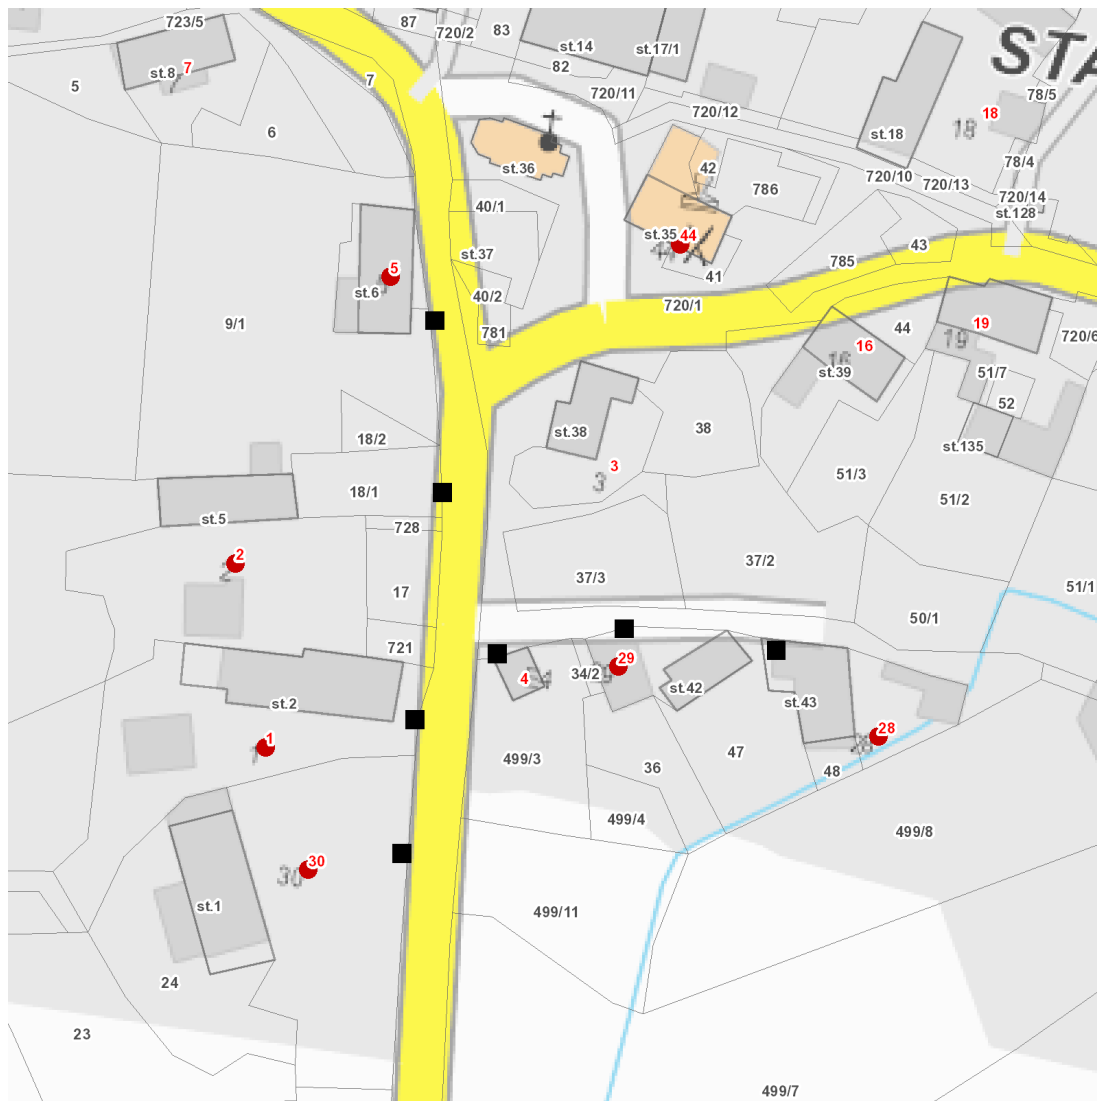

dne **5. 10. 2022** od **7:30** do **12:30** hodin

---

**Plánovaná odstávka zahrnuje tyto lokality:**

**Staňkovice** (okres Litoměřice)

č. p. 1, 2, 5, 28, 29, 30, 44

---

**dne 5. 10. 2022 od 7:30 do 12:30 hodin****Orientační mapový podklad odstávkou dotčených lokalit****VYSVĚTLIVKY**

- – adresy dotčené odstávkou elektřiny
- – místa připojení k elektrické síti dotčená odstávkou

**INFORMACE ZASLÁNA**

IDDS: fzdbu74 (Obec Staňkovice)